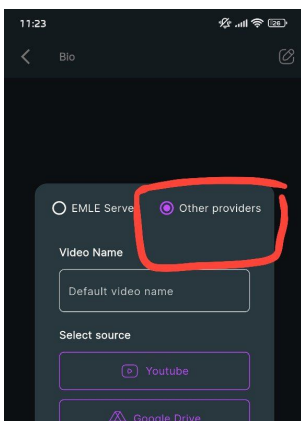

3- راتخنه انه Other providers.