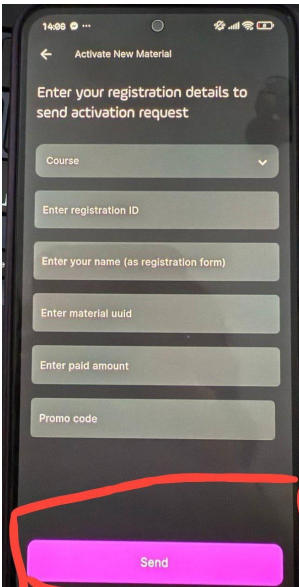

4- تسوك ي ر ل ل ت ع ب ت ام د ع ب

- روت ك د ل ا ق ي ر ف ل ل ص و ي ب ب ل ط ل ل
- Approve ل م ع ي و Enrollment Requests ل ع ل خ د ي م ي ت ل ل م د ح و أ روت ك د ل ل